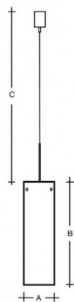

MAIA B ZK.L1B.M320.Y

**Typ:** závěsné svítidlo

**Stínítko:** bílé ručně fukané trojvrstvé sklo opál mat

**Kovové části:** ocelový plech bíle lakovaný

**Závěs:** samonosný vodič bílé barvy vyztužený ocelovým lankem

Driver svítidla je umístěný přímo ve svítidle.

W	K	Světelný tok modulu lm	Světelný tok svítidla lm	A	B	C	DALI 2	☺	☒	☒	☒	☒	☒
14,5	3000	2007	1503	150	320	2000	-	-	P*	-	R*	D*	2800

**Napětí:** 230V

**IK kód:** IK01

**Předřadník:** Driver

**CRI:** >90

**Životnost LED:** L80/F10 50000 hodin

**Watt:** 14,5 W

**Teplota chromatičnosti:** 3000 K

**Světelný tok modulu:** 2007 lm

**Světelný tok svítidla:** 1503 lm

**A:** 150 mm

**B:** 320 mm

**C:** 2000 mm

**Dali 2:** Nedostupné

**Pohybový senzor:** Nedostupné

**Nouzový modul:** Dostupné na poptávku

**Bluetooth ovládání:** Nedostupné

**Track systém:** Dostupné na poptávku

**Zavěšení do sádkartonu:** Dostupné na poptávku