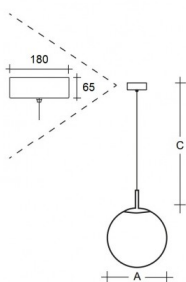

POLARIS ZKS.P ZKS.P7.500.XM

Typ: závěsné svítidlo

Stínítko: bílé ručně foukané trojvrstvé sklo opál mat

Kovové části: ocelový plech lakovaný RAL 9003 (.31), RAL 9005 (.61), RAL chrom (.77), chrom (.80) nebo mosaz (.84)

Závěs: samonosný vodič bílé nebo černé barvy vyztužený ocelovým lankem

Svítidla POLARIS ZKS.P jsou v základní výbavě **dodávaná jako DALI stmívatelná**. Driver svítidla je umístěný ve stropní rozetě.