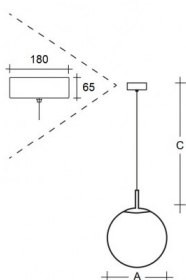

POLARIS ZKS.P ZKS.P5.400.XM

Typ: závěsné svítidlo

Stínítko: bílé ručně foukané trojvrstvé sklo opál mat

Kovové části: ocelový plech lakovaný RAL 9003 (.31), RAL 9005 (.61), RAL chrom (.77), chrom (.80) nebo mosaz (.84)

Závěs: samonosný vodič bílé nebo černé barvy vyztužený ocelovým lankem

Svítidla POLARIS ZKS.P jsou v základní výbavě **dodávaná jako DALI stmívatelná**. Driver svítidla je umístěný ve stropní rozetě.