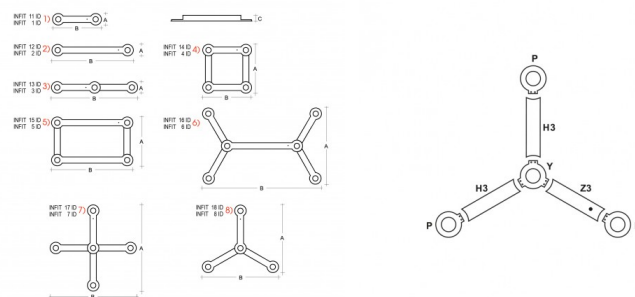

INFINITY INDIREKT INFINITY INDIREKT modul 4000K

Type: luminaire de plafond et mural

Luminaire: tôle en acier peint en blanc

Créez votre propre modèle INFINITY INDIREKT dans notre application "INFINITY DESIGNER": [http://www.lucis.eu/fr/infinity-designer/!](http://www.lucis.eu/fr/infinity-designer/)

Module LED lumineux 9,6 W 3000 K 1237 lm / 9,6 W 4000 K 1295 lm.

W	K	Module luminous flux lm	DALI 2	Emergency	Motion	Bluetooth	Track system	Sádrokarton
9,6	4000	1295	M*	-	-	-	-	-

Tension: 230V

Ballaste: Driver