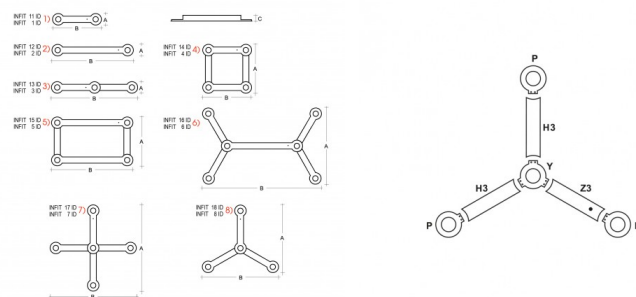

## INFINITY INDIREKT INFINITY INDIREKT modul 4000K

**Typ:** Decken- und Wandleuchte

**Leuchte:** weiß lackiertes Stahlblech

Erstellen Sie ein eigenes Modell von INFINITY INDIREKT in unserer "INFINITY DESIGNER": <http://www.lucis.eu/de/infinity-designer/> App!

LED-Licht-Modul 9,6 W 3000 K 1237 lm / 9,6 W 4000 K 1295 lm.

W	K	Module luminous flux lm	DALI 2	☰	☷	Ⓜ	📄
9,6	4000	1295	M*	-	-	-	-

**Spannung:** 230V

**Vorschalgerät:** Driver

**CRI:** >90

**LED-Lebensdauer:** L80/F10 50000 Stunden