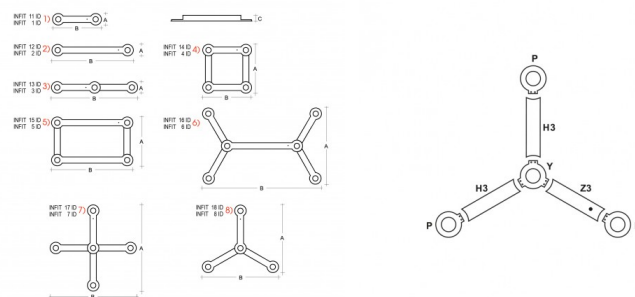

INFINITY INDIREKT INFINITY INDIREKT modul 3000K

Type: luminaire de plafond et mural

Luminaire: tôle en acier peint en blanc

Créez votre propre modèle INFINITY INDIREKT dans notre application "INFINITY DESIGNER": [http://www.lucis.eu/fr/infinity-designer/!](http://www.lucis.eu/fr/infinity-designer/)

Module LED lumineux 9,6 W 3000 K 1237 lm / 9,6 W 4000 K 1295 lm.

W	K	Module luminous flux lm	DALI 2					
9,6	3000	1237	M*	-	-	-	-	-

Tension: 230V

Ballaste: Driver

CRI: >90

La vie de LED: L80/F10 50000 heures