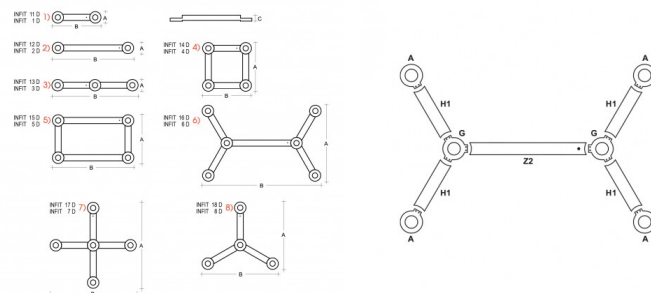

INFINITY DIREKT INFINITY DIREKT modul 4000K

Type: luminaire de plafond et mural

Abat-jour: verre acrylique

Luminaire: tôle en acier peint en blanc

Créez votre propre modèle INFINITY DIREKT dans notre application "INFINITY DESIGNER": [http://www.lucis.eu/fr/infinity-designer/!](http://www.lucis.eu/fr/infinity-designer/)

Module LED lumineux 9,6 W 3000 K 1237 lm brutto / 9,6 W 4000 K 1295 lm brutto.

W	K	Module luminous flux lm	Luminaire luminous flux lm	DALI 2					
9,6	4000	1295	1017	M*	-	-	-	-	-

Tension: 230V

Ballaste: Driver