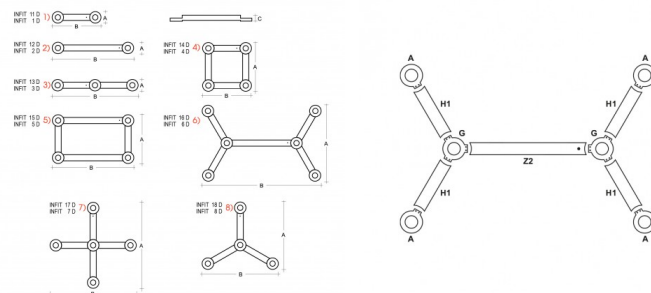

INFINITY DIREKT INFINITY DIREKT modul 3000K

Type: luminaire de plafond et mural

Abat-jour: verre acrylique

Luminaire: tôle en acier peint en blanc

Créez votre propre modèle INFINITY DIREKT dans notre application "INFINITY DESIGNER": [http://www.lucis.eu/fr/infinity-designer/!](http://www.lucis.eu/fr/infinity-designer/)

Module LED lumineux 9,6 W 3000 K 1237 lm brutto / 9,6 W 4000 K 1295 lm brutto.

W	K	Module luminous flux lm	Luminaire luminous flux lm	DALI 2					
9,6	3000	1237	970	M*	-	-	-	-	-

Tension: 230V

Ballaste: Driver