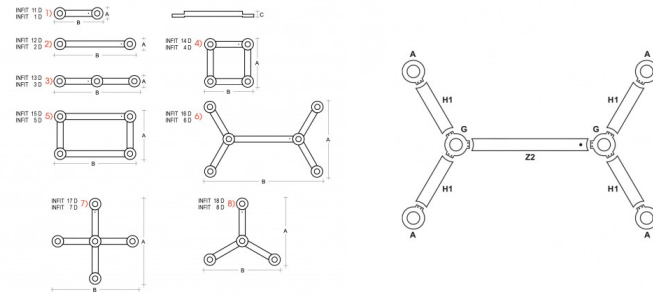

INFINITY DIREKT INFINITY DIREKT modul 3000K

Typ: Decken- und Wandleuchte

Lampenschirm: Acrylglas

Leuchte: weiß lackiertes Stahlblech

Erstellen Sie ein eigenes Modell von INFINITY DIREKT in unserer "INFINITY DESIGNER": <http://www.lucis.eu/de/infinity-designer/> App!

LED-Licht-Modul 9,6 W 3000 K 1237 lm brutto / 9,6 W 4000 K 1295 lm brutto.

W	K	Module luminous flux lm	Luminaire luminous flux lm	DALI 2					
9,6	3000	1237	970	M*	-	-	-	-	-

Spannung: 230V

Vorschaltgerät: Driver