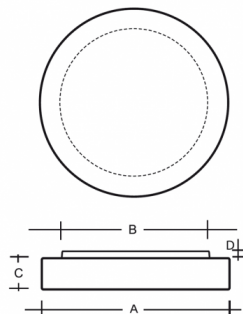

TENDO PMMA S44.K4.TEZ4.Y

**Typ:** stropní a nástěnné svítidlo

**Stínítko:** akrylátové sklo PMMA

**Těleso svítidla:** ocelový plech bíle lakovaný

W	K	Světelný tok modulu lm	Světelný tok svítidla lm	A	B	C	D	DALI 2	IK10	IP40	LED	CRI >90	TW	
29	4000	4133	3055	460	440	80	20	M	O*	P*	Q*	-	-	2600

**Světelný tok svítidla:** 3055 lm

**A:** 460 mm

**B:** 440 mm

**C:** 80 mm

**D:** 20 mm

**Dali 2:** Dostupné

**Pohybový senzor:** Dostupné na poptávku

**Nouzový modul:** Dostupné na poptávku