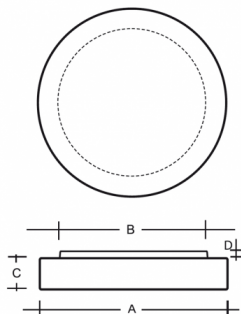

TENDO PMMA S44.K3.TEZ4.Y

**Type:** luminaire de plafond et mural  
**Abat-jour:** verre acrylique PMMA  
**Luminaire:** tôle en acier peint en blanc

W	K	Module luminous flux lm	Luminaire luminous flux lm	A	B	C	D	DALI 2	☺	☺	☺	☺	☺	☺
29	3000	3945	2916	460	440	80	20	M	O*	P*	Q*	-	-	2600

**Luminaire luminous flux:** 2916 lm

**A:** 460 mm

**B:** 440 mm

**C:** 80 mm

**D:** 20 mm

**Dali 2:** Disponible

**Capteur de mouvement:** Disponible sur demande

**Module d'urgence:** Disponible sur demande