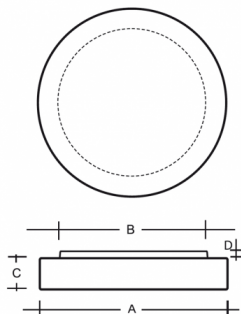

TENDO PMMA S44.K1.TEZ4.Y

Type: luminaire de plafond et mural
Abat-jour: verre acrylique PMMA
Luminaire: tôle en acier peint en blanc

W	K	Module luminous flux lm	Luminaire luminous flux lm	A	B	C	D	DALI 2	☺	☺	☺	☺	☺	☺
44,5	3000	5810	4295	460	440	80	20	M	O*	P*	Q*	-	-	2600

Luminaire luminous flux: 4295 lm

A: 460 mm

B: 440 mm

C: 80 mm

D: 20 mm

Dali 2: Disponible

Capteur de mouvement: Disponible sur demande

Module d'urgence: Disponible sur demande