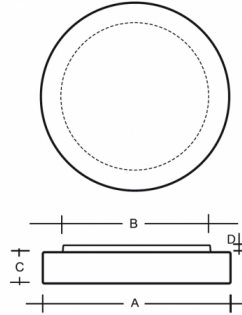

TENDO PMMA S33.K4.TEZ3.Y

**Type:** ceiling and wall lamp

**Lampshade:** acrylic glass PMMA

**Light body:** white painted steel plate

W	K	Module luminous flux lm	Luminaire luminous flux lm	A	B	C	D	DALI 2	☺	☺	☺	☺	☺	☺
23,3	4000	3197	2397	370	330	70	20	M	O*	P*	Q*	-	-	1900

**Luminaire luminous flux:** 2397 lm

**A:** 370 mm

**B:** 330 mm

**C:** 70 mm

**D:** 20 mm

**Dali 2:** Available

**Motion sensor:** Available on inquiry

**Emergency module:** Available on inquiry