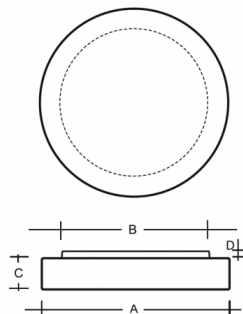

TENDO PMMA S33.K3.TEZ3.Y

**Type:** luminaire de plafond et mural  
**Abat-jour:** verre acrylique PMMA  
**Luminaire:** tôle en acier peint en blanc

W	K	Module luminous flux lm	Luminaire luminous flux lm	A	B	C	D	DALI 2	☺	☺	☺	☺	☺	☺
23,3	3000	3052	2288	370	330	70	20	M	O*	P*	Q*	-	-	1900

**Luminaire luminous flux:** 2288 lm

**A:** 370 mm

**B:** 330 mm

**C:** 70 mm

**D:** 20 mm

**Dali 2:** Disponible

**Capteur de mouvement:** Disponible sur demande

**Module d'urgence:** Disponible sur demande