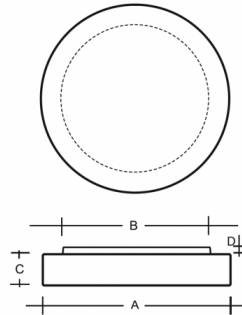

TENDO PMMA S33.K3.TEZ3.Y

**Type:** ceiling and wall lamp

**Lampshade:** acrylic glass PMMA

**Light body:** white painted steel plate

W	K	Module luminous flux lm	Luminaire luminous flux lm	A	B	C	D	DALI 2	☺	☺	☺	☺	☺	☺
23,3	3000	3052	2288	370	330	70	20	M	O*	P*	Q*	-	-	1900

**Luminaire luminous flux:** 2288 lm

**A:** 370 mm

**B:** 330 mm

**C:** 70 mm

**D:** 20 mm

**Dali 2:** Available

**Motion sensor:** Available on inquiry

**Emergency module:** Available on inquiry