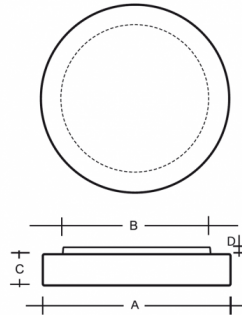

TENDO PMMA S33.K2.TEZ3.Y

**Type:** ceiling and wall lamp

**Lampshade:** acrylic glass PMMA

**Light body:** white painted steel plate

W	K	Module luminous flux lm	Luminaire luminous flux lm	A	B	C	D	DALI 2	☺	☺	☺	☺	☺	☺
36	4000	4659	3493	370	330	70	20	M	O*	P*	Q*	-	-	1900

**Luminaire luminous flux:** 3493 lm

**A:** 370 mm

**B:** 330 mm

**C:** 70 mm

**D:** 20 mm

**Dali 2:** Available

**Motion sensor:** Available on inquiry

**Emergency module:** Available on inquiry