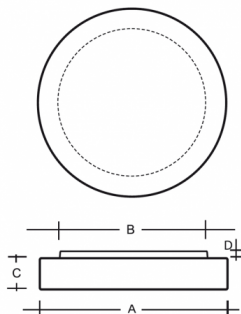

TENDO PMMA S33.K1.TEZ3.Y

**Type:** luminaire de plafond et mural  
**Abat-jour:** verre acrylique PMMA  
**Luminaire:** tôle en acier peint en blanc

W	K	Module luminous flux lm	Luminaire luminous flux lm	A	B	C	D	DALI 2	☺	☺	☺	☺	☺	☺
36	3000	4448	3335	370	330	70	20	M	O*	P*	Q*	-	-	1900

**Luminaire luminous flux:** 3335 lm

**A:** 370 mm

**B:** 330 mm

**C:** 70 mm

**D:** 20 mm

**Dali 2:** Disponible

**Capteur de mouvement:** Disponible sur demande

**Module d'urgence:** Disponible sur demande