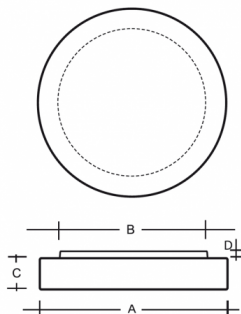

TENDO PMMA S26.K4.TEZ2.Y

**Type:** luminaire de plafond et mural  
**Abat-jour:** verre acrylique PMMA  
**Luminaire:** tôle en acier peint en blanc

W	K	Module luminous flux lm	Luminaire luminous flux lm	A	B	C	D	DALI 2	☺	☺	✱	☰	☰	
12,5	4000	1771	1273	300	260	70	20	M	-	-	Q*	-	-	1200

**Luminaire luminous flux:** 1273 lm

**A:** 300 mm

**B:** 260 mm

**C:** 70 mm

**D:** 20 mm

**Dali 2:** Disponible

**Capteur de mouvement:** Non disponible

**Module d'urgence:** Non disponible