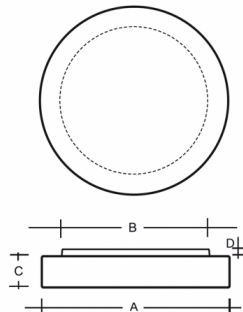

TENDO PMMA S26.K4.TEZ2.Y

Typ: stropní a nástěnné svítidlo

Stínítko: akrylátové sklo PMMA

Těleso svítidla: ocelový plech bíle lakovaný

W	K	Světelný tok modulu lm	Světelný tok svítidla lm	A	B	C	D	DALI 2	IK10	IK11	Bluetooth	Modul	Weight
12,5	4000	1771	1273	300	260	70	20	M	-	-	Q*	-	1200

Světelný tok svítidla: 1273 lm

A: 300 mm

B: 260 mm

C: 70 mm

D: 20 mm

Dali 2: Dostupné

Pohybový senzor: Nedostupné

Nouzový modul: Nedostupné