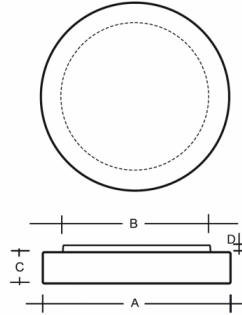

TENDO PMMA S26.K3.TEZ2.Y

**Type:** ceiling and wall lamp

**Lampshade:** acrylic glass PMMA

**Light body:** white painted steel plate

W	K	Module luminous flux lm	Luminaire luminous flux lm	A	B	C	D	DALI 2	IK10	IK11	Bluetooth	Emergency	Weight
12,5	3000	1691	1215	300	260	70	20	M	-	-	Q*	-	1200

**Luminaire luminous flux:** 1215 lm

**A:** 300 mm

**B:** 260 mm

**C:** 70 mm

**D:** 20 mm

**Dali 2:** Available

**Motion sensor:** Not available

**Emergency module:** Not available