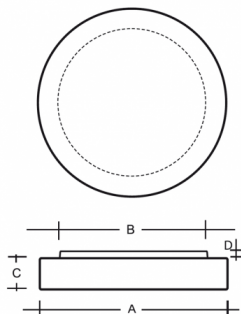

TENDO PMMA S26.K1.TEZ2.Y

Type: luminaire de plafond et mural
Abat-jour: verre acrylique PMMA
Luminaire: tôle en acier peint en blanc

W	K	Module luminous flux lm	Luminaire luminous flux lm	A	B	C	D	DALI 2	IP 40	LED	CRI >90	TW				
18,1	3000	2378	1709	300	260	70	20	M	-	-	Q*	-	-	1200		

Luminaire luminous flux: 1709 lm

A: 300 mm

B: 260 mm

C: 70 mm

D: 20 mm

Dali 2: Disponible

Capteur de mouvement: Non disponible

Module d'urgence: Non disponible