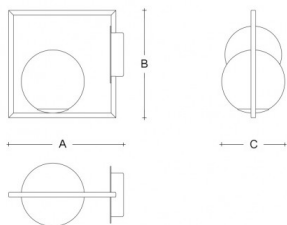

PALA SR.L1.P1.45M.Y

**Typ:** stropní a nástěnné svítidlo

**Stínítko:** bílé ručně foukané trojvrstvé sklo opál mat

**Kovové části:** ocelový plech lakovaný RAL 9005 (.45) nebo s odrazným vysoce leštěným pomosazeným terčem (.45M)