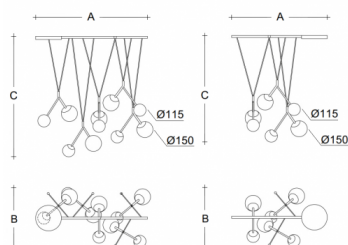

**Typ:** závěsné svítidlo

**Stínítko:** bílé ručně fukané trojvrstvé sklo opál mat

**Kovové části:** ocelový plech lakovaný RAL 9003 (.60) nebo RAL 9005 (.61)

**Závěs:** bílý nebo černý kabel

W	K	Světelný tok modulu lm	Světelný tok svítidla lm	A	B	C	DALI 2	☒	☒	☒	☒	☒	☒
45,3	4000	7280	6116	1050	570	1130	M	-	-	Q*	-	-	11700

**A:** 1050 mm

**B:** 570 mm

**C:** 1130 mm

**Dali 2:** Dostupné

**Pohybový senzor:** Nedostupné

**Nouzový modul:** Nedostupné

**Bluetooth ovládání:** Dostupné na poptávku

**Track systém:** Nedostupné

**Zavěšení do sádkartonu:** Nedostupné

**Hmotnost:** 11700 g