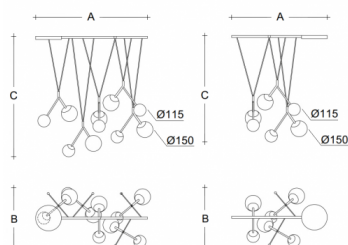

Typ: závěsné svítidlo

Stínítko: bílé ručně fukané trojvrstvé sklo opál mat

Kovové části: ocelový plech lakovaný RAL 9003 (.60) nebo RAL 9005 (.61)

Závěs: bílý nebo černý kabel

W	K	Světelný tok modulu lm	Světelný tok svítidla lm	A	B	C	DALI 2	☒	☒	☒	☒	☒	☒	☒
45,3	4000	7280	6116	1050	570	1130	M	-	-	Q*	-	-	-	11700

A: 1050 mm

B: 570 mm

C: 1130 mm

Dali 2: Dostupné

Pohybový senzor: Nedostupné

Nouzový modul: Nedostupné

Bluetooth ovládání: Dostupné na poptávku

Track systém: Nedostupné

Zavěšení do sádkartonu: Nedostupné

Hmotnost: 11700 g