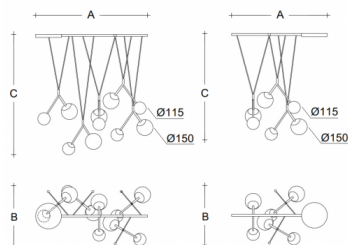

**Typ:** závěsné svítidlo

**Stínítko:** bílé ručně fukané trojvrstvé sklo opál mat

**Kovové části:** ocelový plech lakovaný RAL 9003 (.60) nebo RAL 9005 (.61)

**Závěs:** bílý nebo černý kabel

W	K	Světelný tok modulu lm	Světelný tok svítidla lm	A	B	C	DALI 2	☒	☒	☒	☒	☒	☒	☒
45,3	3000	6740	5662	1050	570	1130	M	-	-	Q*	-	-	-	11700

**A:** 1050 mm

**B:** 570 mm

**C:** 1130 mm

**Dali 2:** Dostupné

**Pohybový senzor:** Nedostupné

**Nouzový modul:** Nedostupné

**Bluetooth ovládání:** Dostupné na poptávku

**Track systém:** Nedostupné

**Zavěšení do sádkartonu:** Nedostupné

**Hmotnost:** 11700 g