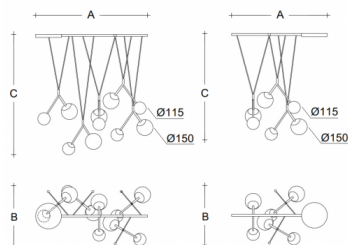

**Typ:** závěsné svítidlo

**Stínítko:** bílé ručně foukané trojvrstvé sklo opál mat

**Kovové části:** ocelový plech lakovaný RAL 9003 (.60) nebo RAL 9005 (.61)

**Závěs:** bílý nebo černý kabel

W	K	Světelný tok modulu lm	Světelný tok svítidla lm	A	B	C	DALI 2	☒	☒	☒	☒	☒	☒
27,2	4000	4368	3680	900	550	1000	M	-	-	Q*	-	-	8000

**A:** 900 mm

**B:** 550 mm

**C:** 1000 mm

**Dali 2:** Dostupné

**Pohybový senzor:** Nedostupné

**Nouzový modul:** Nedostupné

**Bluetooth ovládání:** Dostupné na poptávku

**Track systém:** Nedostupné

**Zavěšení do sádkartonu:** Nedostupné

**Hmotnost:** 8000 g