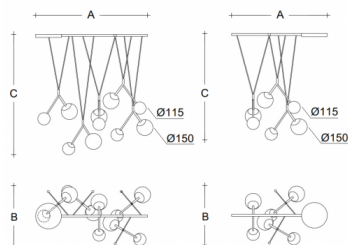

Typ: závěsné svítidlo

Stínítko: bílé ručně fukané trojvrstvé sklo opál mat

Kovové části: ocelový plech lakovaný RAL 9003 (.60) nebo RAL 9005 (.61)

Závěs: bílý nebo černý kabel

W	K	Světelný tok modulu lm	Světelný tok svítidla lm	A	B	C	DALI 2	☒	☒	☒	☒	☒	☒
27,2	3000	4044	3397	900	550	1000	M	-	-	Q*	-	-	8000

A: 900 mm

B: 550 mm

C: 1000 mm

Dali 2: Dostupné

Pohybový senzor: Nedostupné

Nouzový modul: Nedostupné

Bluetooth ovládání: Dostupné na poptávku

Track systém: Nedostupné

Zavěšení do sádkartonu: Nedostupné

Hmotnost: 8000 g