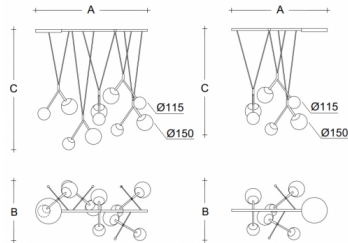

ZED ZL5.20.Z100.X

Typ: Pendelleuchte

Lampenschirm: weißes, mundgeblasenes, dreischichtiges Opalglas seidenmatt

Metallteile: lackiertes Stahlblech RAL 9003 (.60) oder RAL 9005 (.61)

Federung: weißes oder schwarzes Kabel

		A	B	C			
G9	5x33W + 5x48W	1050	570	1130	-	-	11700

IK Code: IK01

Fassung: G9

Leuchtmittel: 5x33W + 5x48W

A: 1050 mm

B: 570 mm

C: 1130 mm

Bewegungsmelder: Nicht Verfügbar

Track-System: Nicht Verfügbar

Gewicht: 11700 g