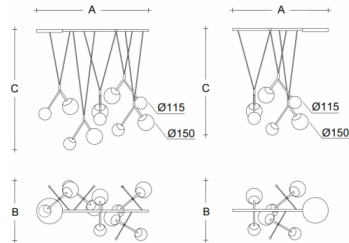

Typ: závěsné svítidlo

Stínítko: bílé ručně foukané trojvrstvé sklo opál mat

Kovové části: ocelový plech lakovaný RAL 9003 (.60) nebo RAL 9005 (.61)

Závěs: bílý nebo černý kabel

		A	B	C			
G9	5x33W + 5x48W	1050	570	1130	-	-	11700

IK kód: IK01

Patice: G9

Světelný zdroj: 5x33W + 5x48W

A: 1050 mm

B: 570 mm

C: 1130 mm

Pohybový senzor: Nedostupné

Track systém: Nedostupné

Hmotnost: 11700 g