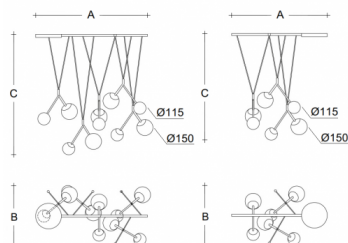

Typ: závěsné svítidlo

Stínítko: bílé ručně fukané trojvrstvé sklo opál mat

Kovové části: ocelový plech lakovaný RAL 9003 (.60) nebo RAL 9005 (.61)

Závěs: bílý nebo černý kabel

		A	B	C			
G9	5x33W + 5x48W	1050	570	1130	-	-	11700

IK kód: IK01

Patice: G9

Světelný zdroj: 5x33W + 5x48W

A: 1050 mm

B: 570 mm

C: 1130 mm

Pohybový senzor: Nedostupné

Track systém: Nedostupné

Hmotnost: 11700 g