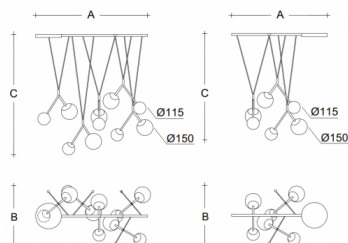

ZED ZL3.16.Z80.X

Typ: závěsné svítidlo

Stínítko: bílé ručně fukané trojvrstvé sklo opál mat

Kovové části: ocelový plech lakovaný RAL 9003 (.60) nebo RAL 9005 (.61)

Závěs: bílý nebo černý kabel

		A	B	C			
G9	3x33W + 3X48W	900	550	1000	-	-	8000

IK kód: IK01

Patice: G9

Světelný zdroj: 3x33W + 3X48W

A: 900 mm

B: 550 mm

C: 1000 mm

Pohybový senzor: Nedostupné

Track systém: Nedostupné

Hmotnost: 8000 g