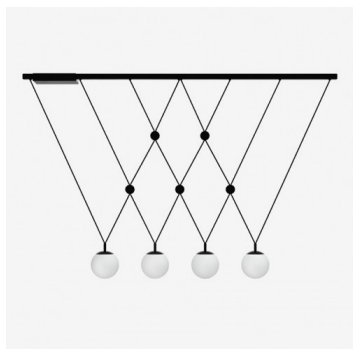

GEO ZK4.L1.G100.61Y

Typ: závěsné svítidlo

Stínítko: bílé ručně fukané trojvrstvé sklo opál mat

Kovové části: ocelový plech lakovaný RAL 9005 (.61)

Závěs: černý kabel

W	K	Světelný tok modulu lm	Světelný tok svítidla lm	A	B	C	D	DALI 2	☺	☺	☺	☺	☺	☺
18,1	3000	2696	2303	1700	950	150	150	M	-	-	Q*	-	-	5500

Lucis ZK4.L1.G100.61_pc(4) GEO LED / LDC (Polar)

IK kód: IK01

Předřadník: Driver

CRI: >90

Životnost LED: L80/F10 50000 hodin

Watt: 18,1 W

Teplota chromatičnosti: 3000 K

Světelný tok modulu: 2696 lm

Světelný tok svítidla: 2303 lm

A: 1700 mm

B: 950 mm

C: 150 mm

D: 150 mm

Dali 2: Dostupné

Pohybový senzor: Nedostupné

Nouzový modul: Nedostupné

Bluetooth ovládání: Dostupné na poptávku

Track systém: Nedostupné

Zavěšení do sádkartonu: Nedostupné

Hmotnost: 5500 g

Luminaire: Lucis ZK4.L1.G100.61_pc(4) GEO LED
Lamps: 1 x LED G6