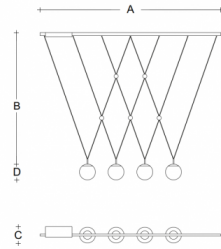

GEO ZK4.14.G140.61

**Type:** luminaire suspendu

**Abat-jour:** verre blanc, soufflé de manière artisanale, à trois couches, satin opale mat

**Les pièces métalliques:** acier laqué RAL 9005 (.61)

**Suspension:** câble noir

		A	B	C	D			
G9	4x48W	1700	1250	150	150	-	-	5600

**IK code:** IK01

**Douille:** G9

**Lampe:** 4x48W

**A:** 1700 mm

**B:** 1250 mm

**C:** 150 mm

**D:** 150 mm