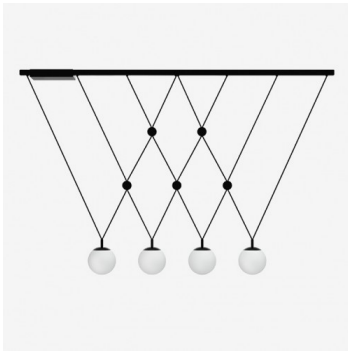

GEO ZK4.14.G140.61

**Type:** luminaire suspendu

**Abat-jour:** verre blanc, soufflé de manière artisanale, à trois couches, satin opale mat

**Les pièces métalliques:** acier laqué RAL 9005 (.61)

**Suspension:** câble noir

		A	B	C	D			
G9	4x48W	1700	1250	150	150	-	-	5600

**IK code:** IK01

**Douille:** G9

**Lampe:** 4x48W

**A:** 1700 mm

**B:** 1250 mm

**C:** 150 mm

**D:** 150 mm