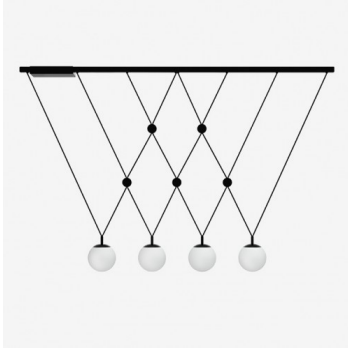

**Typ:** závěsné svítidlo

**Stínítko:** bílé ručně fukané trojvrstvé sklo opál mat

**Kovové části:** ocelový plech lakovaný RAL 9005 (.61)

**Závěs:** černý kabel

|    |       | A    | B    | C   | D   |   |   |      |
|----|-------|------|------|-----|-----|---|---|------|
| G9 | 4x48W | 1700 | 1250 | 150 | 150 | - | - | 5600 |

**IK kód:** IK01

**Patice:** G9

**Světelný zdroj:** 4x48W

**A:** 1700 mm

**B:** 1250 mm

**C:** 150 mm

**D:** 150 mm

**Pohybový senzor:** Nedostupné