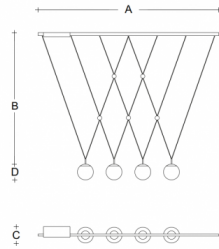

**Typ:** závěsné svítidlo

**Stínítko:** bílé ručně fukané trojvrstvé sklo opál mat

**Kovové části:** ocelový plech lakovaný RAL 9005 (.61)

**Závěs:** černý kabel

|    |       | A    | B    | C   | D   |   |   |      |
|----|-------|------|------|-----|-----|---|---|------|
| G9 | 4x48W | 1700 | 1250 | 150 | 150 | - | - | 5600 |

**IK kód:** IK01

**Patice:** G9

**Světelný zdroj:** 4x48W

**A:** 1700 mm

**B:** 1250 mm

**C:** 150 mm

**D:** 150 mm

**Pohybový senzor:** Nedostupné