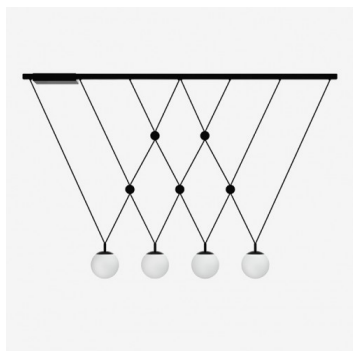

GEO ZK4.14.G100.61

**Type:** luminaire suspendu

**Abat-jour:** verre blanc, soufflé de manière artisanale, à trois couches, satin opale mat

**Les pièces métalliques:** acier laqué RAL 9005 (.61)

**Suspension:** câble noir

		A	B	C	D			
G9	4x48W	1700	950	150	150	-	-	5500

**IK code:** IK01

**Douille:** G9

**Lampe:** 4x48W

**A:** 1700 mm

**B:** 950 mm

**C:** 150 mm

**D:** 150 mm