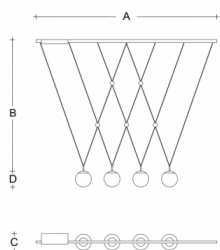

GEO ZK4.14.G100.61

**Type:** luminaire suspendu

**Abat-jour:** verre blanc, soufflé de manière artisanale, à trois couches, satin opale mat

**Les pièces métalliques:** acier laqué RAL 9005 (.61)

**Suspension:** câble noir

		A	B	C	D			
G9	4x48W	1700	950	150	150	-	-	5500

**IK code:** IK01

**Douille:** G9

**Lampe:** 4x48W

**A:** 1700 mm

**B:** 950 mm

**C:** 150 mm

**D:** 150 mm