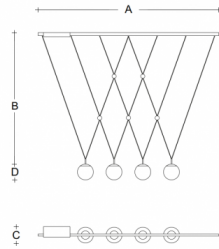

GEO ZK4.14.G100.61

Typ: Pendelleuchte

Lampenschirm: weißes, mundgeblasenes, dreischichtiges Opalglas seidenmatt

Metallteile: lackiertes Stahlblech RAL 9005 (.61)

Federung: schwarzes Kabel

		A	B	C	D			
G9	4x48W	1700	950	150	150	-	-	5500

IK Code: IK01

Fassung: G9

Leuchtmittel: 4x48W

A: 1700 mm

B: 950 mm

C: 150 mm

D: 150 mm

Bewegungsmelder: Nicht Verfügbar

Track-System: Nicht Verfügbar

Gewicht: 5500 g