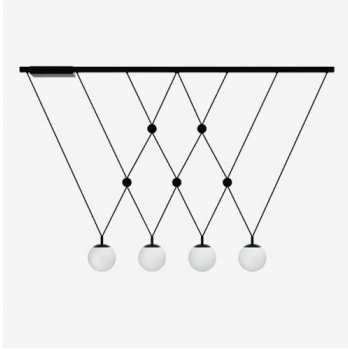

GEO ZK4.14.G100.61

Typ: Pendelleuchte

Lampenschirm: weißes, mundgeblasenes, dreischichtiges Opalglas seidenmatt

Metallteile: lackiertes Stahlblech RAL 9005 (.61)

Federung: schwarzes Kabel

		A	B	C	D			
G9	4x48W	1700	950	150	150	-	-	5500

IK Code: IK01

Fassung: G9

Leuchtmittel: 4x48W

A: 1700 mm

B: 950 mm

C: 150 mm

D: 150 mm

Bewegungsmelder: Nicht Verfügbar

Track-System: Nicht Verfügbar

Gewicht: 5500 g