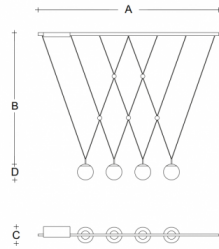

Typ: závěsné svítidlo

Stínítko: bílé ručně fukané trojvrstvé sklo opál mat

Kovové části: ocelový plech lakovaný RAL 9005 (.61)

Závěs: černý kabel

		A	B	C	D			
G9	4x48W	1700	950	150	150	-	-	5500

IK kód: IK01

Patice: G9

Světelný zdroj: 4x48W

A: 1700 mm

B: 950 mm

C: 150 mm

D: 150 mm

Pohybový senzor: Nedostupné

Track systém: Nedostupné

Hmotnost: 5500 g