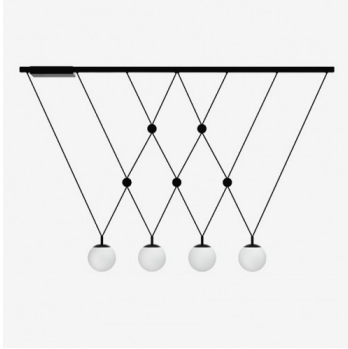

Typ: závěsné svítidlo

Stínítko: bílé ručně fukané trojvrstvé sklo opál mat

Kovové části: ocelový plech lakovaný RAL 9005 (.61)

Závěs: černý kabel

		A	B	C	D			
G9	4x48W	1700	950	150	150	-	-	5500

IK kód: IK01

Patice: G9

Světelný zdroj: 4x48W

A: 1700 mm

B: 950 mm

C: 150 mm

D: 150 mm

Pohybový senzor: Nedostupné

Track systém: Nedostupné

Hmotnost: 5500 g