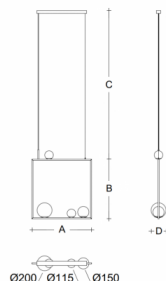

PALA ZL2.11.P4.45

Typ: závěsné svítidlo

Stínítko: bílé ručně fukané trojvrstvé sklo opál mat

Kovové části: ocelový plech lakovaný RAL 9005 (.45)

Závěs: lankový s černým kabelem

		A	B	C	D			
G9	1x60W + 1x48W + 2x33W	800	800	2000	200	-	-	6000

IK kód: IK01

Patice: G9

Světelný zdroj: 1x60W + 1x48W + 2x33W

A: 800 mm

B: 800 mm

C: 2000 mm

D: 200 mm

Pohybový senzor: Nedostupné

Track systém: Nedostupné

Hmotnost: 6000 g