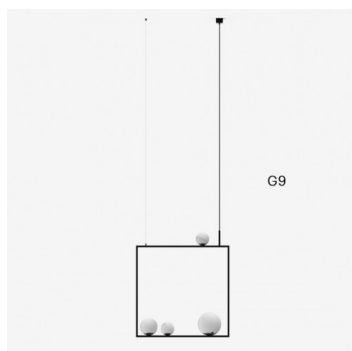

PALA ZL2.11.P4.45

Typ: závěsné svítidlo

Stínítko: bílé ručně fukané trojvrstvé sklo opál mat

Kovové části: ocelový plech lakovaný RAL 9005 (.45)

Závěs: lankový s černým kabelem

		A	B	C	D			
G9	1x60W + 1x48W + 2x33W	800	800	2000	200	-	-	6000

IK kód: IK01

Patice: G9

Světelný zdroj: 1x60W + 1x48W + 2x33W

A: 800 mm

B: 800 mm

C: 2000 mm

D: 200 mm

Pohybový senzor: Nedostupné

Track systém: Nedostupné

Hmotnost: 6000 g