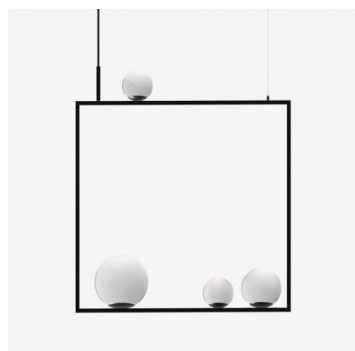

PALA ZL2.11.P4.45

Typ: závěsné svítidlo

Stínítko: bílé ručně fukané trojvrstvé sklo opál mat

Kovové části: ocelový plech lakovaný RAL 9005 (.45)

Závěs: lankový s černým kabelem

		A	B	C	D			
G9	1x60W + 1x48W + 2x33W	800	800	2000	200	-	-	6000

IK kód: IK01

Patice: G9

Světelný zdroj: 1x60W + 1x48W + 2x33W

A: 800 mm

B: 800 mm

C: 2000 mm

D: 200 mm

Pohybový senzor: Nedostupné

Track systém: Nedostupné

Hmotnost: 6000 g