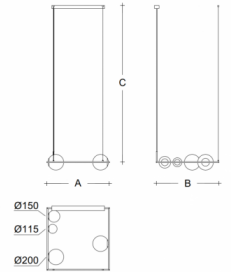

PALA ZL4.14.P4.45

Typ: závěsné svítidlo

Stínítko: bílé ručně fukané trojvrstvé sklo opál mat

Kovové části: ocelový plech lakovaný RAL 9005 (.45)

Závěs: lankový s černým kabelem

		A	B	C	D			
G9	2x60W + 1x48W x 1x33W	800	800	2000	200	-	-	6500

IK kód: IK01

Patice: G9

Světelný zdroj: 2x60W + 1x48W x 1x33W

A: 800 mm

B: 800 mm

C: 2000 mm

D: 200 mm

Pohybový senzor: Nedostupné

Track systém: Nedostupné

Hmotnost: 6500 g