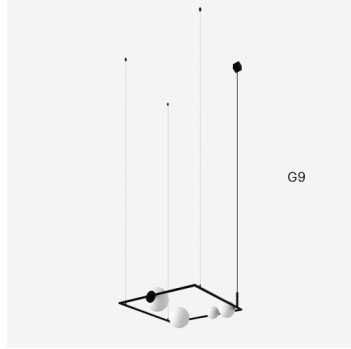

PALA ZL4.14.P4.45

Typ: závěsné svítidlo

Stínítko: bílé ručně fukané trojvrstvé sklo opál mat

Kovové části: ocelový plech lakovaný RAL 9005 (.45)

Závěs: lankový s černým kabelem

		A	B	C	D			
G9	2x60W + 1x48W x 1x33W	800	800	2000	200	-	-	6500

IK kód: IK01

Patice: G9

Světelný zdroj: 2x60W + 1x48W x 1x33W

A: 800 mm

B: 800 mm

C: 2000 mm

D: 200 mm

Pohybový senzor: Nedostupné

Track systém: Nedostupné

Hmotnost: 6500 g