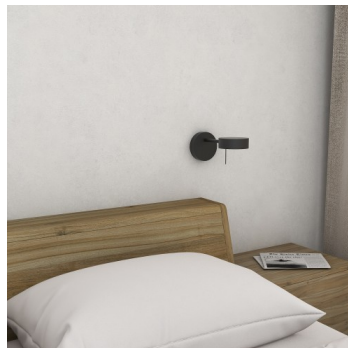

OMNIA O.150.K1.X

**Type:** luminaire mural

**Abat-jour:** verre acrylique

**Les pièces métalliques:** acier laqué RAL 9003 (.60), RAL 9005 (.61) ou RAL 7016 (.62)

W	K	Module luminous flux lm	Luminaire luminous flux lm	A	B	C	DALI 2	Handicap	Fire	Bluetooth	Track system	Weight
9,6	3000	1237	960	125	130	295	-	-	-	-	-	1000

**Sádrokarton:** Non disponible

**Poids:** 1000 g

Lucis O.150.K1.X OMNIA LED / LDC (Polar)

Luminaire: Lucis O.150.K1.X OMNIA LED  
Lamps: 1 x LED G5