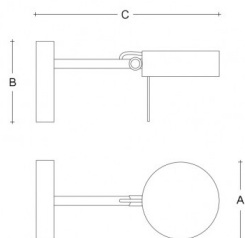

OMNIA O.150.K1.X

**Type:** luminaire mural

**Abat-jour:** verre acrylique

**Les pièces métalliques:** acier laqué RAL 9003 (.60), RAL 9005 (.61) ou RAL 7016 (.62)

W	K	Module luminous flux lm	Luminaire luminous flux lm	A	B	C	DALI 2	Handicap	Fire	Bluetooth	Track system	Weight
9,6	3000	1237	960	125	130	295	-	-	-	-	-	1000

**A:** 125 mm

**B:** 130 mm

**C:** 295 mm

**Dali 2:** Non disponible

**Capteur de mouvement:** Non disponible

**Module d'urgence:** Non disponible

**Contrôle Bluetooth:** Non disponible

**Track system:** Non disponible