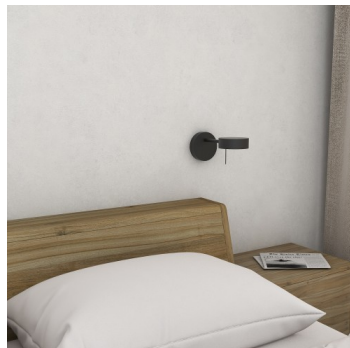

OMNIA O.150.K1.X

Typ: nástěnné svítidlo

Stínítko: akrylátové sklo

Kovové části: ocelový plech lakovaný RAL 9003 (.60), RAL 9005 (.61) nebo RAL 7016 (.62)

W	K	Světelný tok modulu lm	Světelný tok svítidla lm	A	B	C	DALI 2	☺	☺	☺	☺	☺	☺
9,6	3000	1237	960	125	130	295	-	-	-	-	-	-	1000

Zavěšení do sádkartonu: Nedostupné

Hmotnost: Dostupné

Lucis O.150.K1.X OMNIA LED / LDC (Polar)

Luminaire: Lucis O.150.K1.X OMNIA LED
Lamps: 1 x LED G5