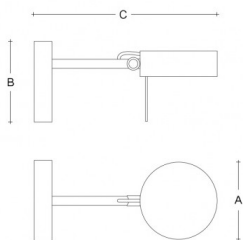

OMNIA O.150.K1.X

Typ: nástěnné svítidlo

Stínítko: akrylátové sklo

Kovové části: ocelový plech lakovaný RAL 9003 (.60), RAL 9005 (.61) nebo RAL 7016 (.62)

W	K	Světelný tok modulu lm	Světelný tok svítidla lm	A	B	C	DALI 2	☺	☺	☺	☺	☺	☺
9,6	3000	1237	960	125	130	295	-	-	-	-	-	-	1000

A: 125 mm

B: 130 mm

C: 295 mm

Dali 2: Nedostupné

Pohybový senzor: Nedostupné

Nouzový modul: Nedostupné

Bluetooth ovládání: Nedostupné

Track systém: Nedostupné