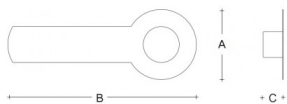

INFINITY UNO S4.K2.IN.XY

**Type:** luminaire mural

**Les pièces métalliques:** acier laqué RAL 9003 (.31) ou RAL 9005 (.61)

W	K	Module luminous flux lm	A	B	C	DALI 1	DALI 2	CORR	Emergency	Motion	Bluetooth	Track system	Weight
9,6	4000	1295	125	335	40	-	M	-	-	-	Q*	-	600