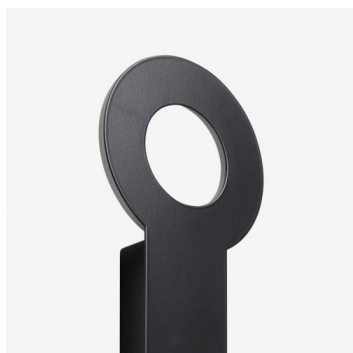

INFINITY UNO S4.K2.IN.XY

**Type:** luminaire mural

**Les pièces métalliques:** acier laqué RAL 9003 (.31) ou RAL 9005 (.61)

W	K	Module luminous flux lm	A	B	C	DALI 1	DALI 2	CORR	Emergency	Motion	Bluetooth	Track system	Weight
9,6	4000	1295	125	335	40	-	M	-	-	-	Q*	-	600

**B:** 335 mm

**C:** 40 mm

**Dali 1:** Non disponible

**Dali 2:** Disponible

**fonction Corridor:** Non disponible

**Capteur de mouvement:** Non disponible

**Module d'urgence:** Non disponible

**Contrôle Bluetooth:** Disponible sur demande