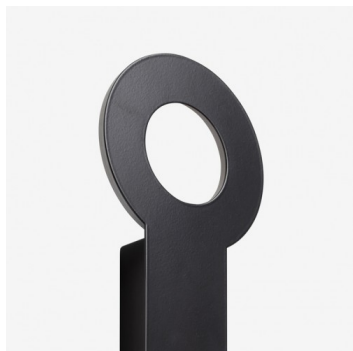

INFINITY UNO S4.K2.IN.XY

**Typ:** nástěnné svítidlo

**Kovové části:** ocelový plech lakovaný RAL 9003 (.31) nebo RAL 9005 (.61)

W	K	Světelný tok modulu lm	A	B	C	DALI 1	DALI 2	CORR	☺	☺	☺	☺	☺	☺
9,6	4000	1295	125	335	40	-	M	-	-	-	-	Q*	-	600

**B:** 335 mm

**C:** 40 mm

**Dali 1:** Nedostupné

**Dali 2:** Dostupné

**Koridor funkce:** Nedostupné

**Pohybový senzor:** Nedostupné

**Nouzový modul:** Nedostupné

**Bluetooth ovládání:** Dostupné na poptávku