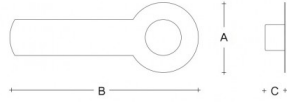

INFINITY UNO S4.K1.IN.XY

Type: luminaire mural

Les pièces métalliques: acier laqué RAL 9003 (.31) ou RAL 9005 (.61)

W	K	Module luminous flux lm	A	B	C	DALI 1	DALI 2	CORR	Emergency	Motion	Bluetooth	Track system	Weight
9,6	3000	1237	125	335	40	-	M	-	-	-	Q*	-	600