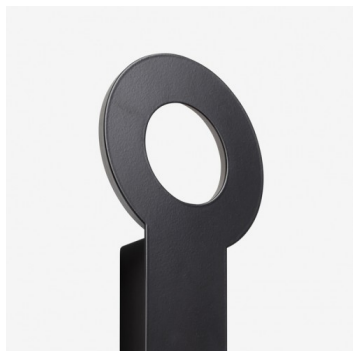

INFINITY UNO S4.K1.IN.XY

**Typ:** nástěnné svítidlo

**Kovové části:** ocelový plech lakovaný RAL 9003 (.31) nebo RAL 9005 (.61)

W	K	Světelný tok modulu lm	A	B	C	DALI 1	DALI 2	CORR	☺	☺	☺	☺	☺	☺
9,6	3000	1237	125	335	40	-	M	-	-	-	-	Q*	-	600

**B:** 335 mm

**C:** 40 mm

**Dali 1:** Nedostupné

**Dali 2:** Dostupné

**Koridor funkce:** Nedostupné

**Pohybový senzor:** Nedostupné

**Nouzový modul:** Nedostupné

**Bluetooth ovládání:** Dostupné na poptávku