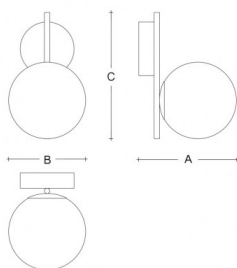

ALFA SR.L2.200.XY

Type: luminaire mural

Abat-jour: verre blanc, soufflé de manière artisanale, à trois couches, satin opale mat

Luminaire: acier laqué RAL 9003 (.60) ou RAL 9005 (.61)

W	K	Module luminous flux lm	Luminaire luminous flux lm	A	B	C	DALI 2	☺	☺	☺	☺	☺	☺
8,3	4000	1146	972	255	200	330	M	-	-	-	-	-	1500

Luminaire luminous flux: 972 lm

A: 255 mm

B: 200 mm

C: 330 mm

Dali 2: Disponible

Capteur de mouvement: Non disponible

Module d'urgence: Non disponible

Contrôle Bluetooth: Non disponible