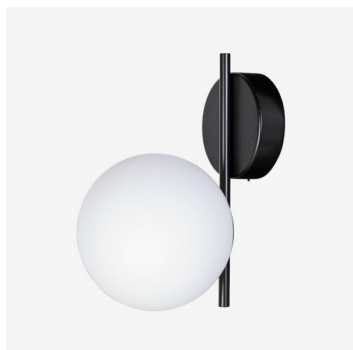

ALFA SR.L2.200.XY

Type: luminaire mural

Abat-jour: verre blanc, soufflé de manière artisanale, à trois couches, satin opale mat

Luminaire: acier laqué RAL 9003 (.60) ou RAL 9005 (.61)

W	K	Module luminous flux lm	Luminaire luminous flux lm	A	B	C	DALI 2	☺	☺	☺	☺	☺	☺
8,3	4000	1146	972	255	200	330	M	-	-	-	-	-	1500

Lucis SR.L2.200.X ALFA LED / LDC (Polar)

Tension: 230V

Ballaste: Driver

CRI: >90

La vie de LED: L80/F10 50000 heures

Watt: 8,3 W

Température Couleur: 4000 K

Module luminous flux: 1146 lm

Luminaire luminous flux: 972 lm

A: 255 mm

B: 200 mm

C: 330 mm

Dali 2: Disponible

Capteur de mouvement: Non disponible

Module d'urgence: Non disponible

Contrôle Bluetooth: Non disponible

Track system: Non disponible

Sádrokarton: Non disponible

Poids: 1500 g

Luminaire: Lucis SR.L2.200.X ALFA LED
Lamps: 1 x LED G6