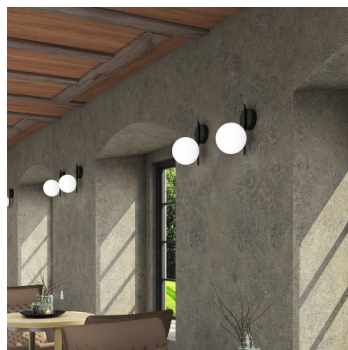

ALFA SR.L2.200.XY

Type: luminaire mural

Abat-jour: verre blanc, soufflé de manière artisanale, à trois couches, satin opale mat

Luminaire: acier laqué RAL 9003 (.60) ou RAL 9005 (.61)

W	K	Module luminous flux lm	Luminaire luminous flux lm	A	B	C	DALI 2	☺	☺	☺	☺	☺	☺
8,3	4000	1146	972	255	200	330	M	-	-	-	-	-	1500

Luminaire luminous flux: 972 lm

A: 255 mm

B: 200 mm

C: 330 mm

Dali 2: Disponible

Capteur de mouvement: Non disponible

Module d'urgence: Non disponible

Contrôle Bluetooth: Non disponible