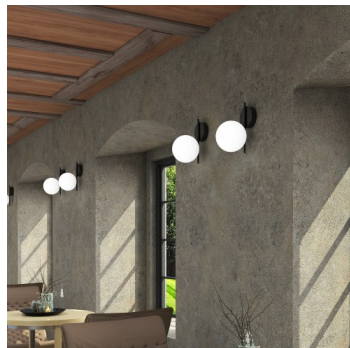

Typ: nástěnné svítidlo

Stínítko: bílé ručně foukané trojvrstvé sklo opál mat

Těleso svítidla: ocelový plech lakovaný RAL 9003 (.60) nebo RAL 9005 (.61)

W	K	Světelný tok modulu lm	Světelný tok svítidla lm	A	B	C	DALI 2	☺	☹	🔗	📄	👤
8,3	4000	1146	972	255	200	330	M	-	-	-	-	1500

Track systém: Nedostupné

Zavěšení do sádkartonu: Nedostupné

Hmotnost: 1500 g

Luminaire: Lucis SR.L2.200.X ALFA LED
Lamps: 1 x LED G6