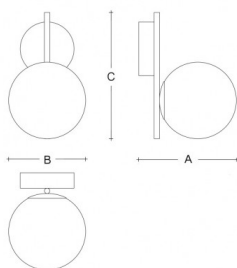

Typ: nástěnné svítidlo

Stínítko: bílé ručně foukané trojvrstvé sklo opál mat

Těleso svítidla: ocelový plech lakovaný RAL 9003 (.60) nebo RAL 9005 (.61)

W	K	Světelný tok modulu lm	Světelný tok svítidla lm	A	B	C	DALI 2	☺	☹	🔗	📄	👤
8,3	4000	1146	972	255	200	330	M	-	-	-	-	1500

Světelný tok svítidla: 972 lm

A: 255 mm

B: 200 mm

C: 330 mm

Dali 2: Dostupné

Pohybový senzor: Nedostupné

Nouzový modul: Nedostupné

Bluetooth ovládání: Nedostupné