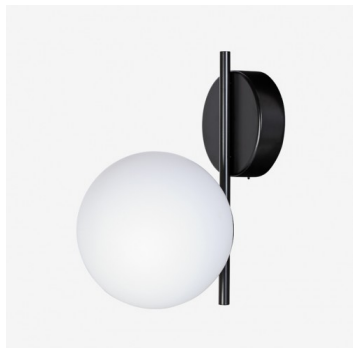

Typ: nástěnné svítidlo

Stínítko: bílé ručně foukané trojvrstvé sklo opál mat

Těleso svítidla: ocelový plech lakovaný RAL 9003 (.60) nebo RAL 9005 (.61)

W	K	Světelný tok modulu lm	Světelný tok svítidla lm	A	B	C	DALI 2	☺	☹	🔗	📄	👤
8,3	4000	1146	972	255	200	330	M	-	-	-	-	1500

Lucis SR.L2.200.X ALFA LED / LDC (Polar)

Napětí: 230V

Předřadník: Driver

CRI: >90

Životnost LED: L80/F10 50000 hodin

Watt: 8,3 W

Teplota chromatičnosti: 4000 K

Světelný tok modulu: 1146 lm

Světelný tok svítidla: 972 lm

A: 255 mm

B: 200 mm

C: 330 mm

Dali 2: Dostupné

Pohybový senzor: Nedostupné

Nouzový modul: Nedostupné

Bluetooth ovládání: Nedostupné

Track systém: Nedostupné

Zavěšení do sádkartonu: Nedostupné

Hmotnost: 1500 g

Luminaire: Lucis SR.L2.200.X ALFA LED
Lamps: 1 x LED G6