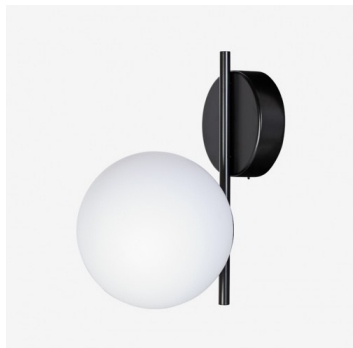

Typ: nástěnné svítidlo

Stínítko: bílé ručně fukané trojvrstvé sklo opál mat

Těleso svítidla: ocelový plech lakovaný RAL 9003 (.60) nebo RAL 9005 (.61)

W	K	Světelný tok modulu lm	Světelný tok svítidla lm	A	B	C	DALI 2	☺	☹	🔗	📄	👤
8,3	3000	1060	899	255	200	330	M	-	-	-	-	1500

Lucis SR.L1.200.X ALFA LED / LDC (Polar)

Napětí: 230V

Předřadník: Driver

CRI: >90

Životnost LED: L80/F10 50000 hodin

Watt: 8,3 W

Teplota chromatičnosti: 3000 K

Světelný tok modulu: 1060 lm

Světelný tok svítidla: 899 lm

A: 255 mm

B: 200 mm

C: 330 mm

Dali 2: Dostupné

Pohybový senzor: Nedostupné

Nouzový modul: Nedostupné

Bluetooth ovládání: Nedostupné

Track systém: Nedostupné

Zavěšení do sádkkartonu: Nedostupné

Hmotnost: 1500 g

Luminaire: Lucis SR.L1.200.X ALFA LED
Lamps: 1 x LED G6