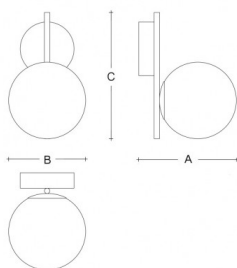

Typ: nástěnné svítidlo

Stínítko: bílé ručně fukané trojvrstvé sklo opál mat

Těleso svítidla: ocelový plech lakovaný RAL 9003 (.60) nebo RAL 9005 (.61)

W	K	Světelný tok modulu lm	Světelný tok svítidla lm	A	B	C	DALI 2	☺	☹	🔗	📄	👤
8,3	3000	1060	899	255	200	330	M	-	-	-	-	1500

Světelný tok svítidla: 899 lm

A: 255 mm

B: 200 mm

C: 330 mm

Dali 2: Dostupné

Pohybový senzor: Nedostupné

Nouzový modul: Nedostupné

Bluetooth ovládání: Nedostupné