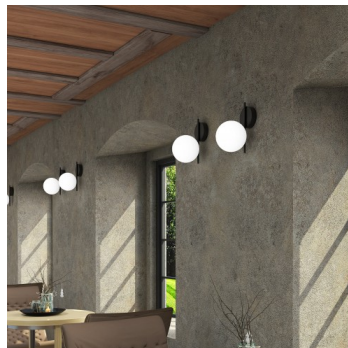

Typ: nástěnné svítidlo

Stínítko: bílé ručně fukané trojvrstvé sklo opál mat

Těleso svítidla: ocelový plech lakovaný RAL 9003 (.60) nebo RAL 9005 (.61)

W	K	Světelný tok modulu lm	Světelný tok svítidla lm	A	B	C	DALI 2	☺	☹	🔗	📄	👤
8,3	3000	1060	899	255	200	330	M	-	-	-	-	1500

Track systém: Nedostupné

Zavěšení do sádkkartonu: Nedostupné

Hmotnost: 1500 g

Luminaire: Lucis SR.L1.200.X ALFA LED
Lamps: 1 x LED G6