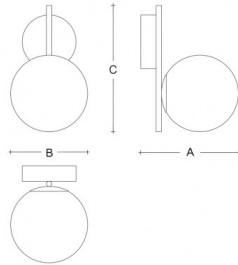

ALFA SR.11.200.X

Type: luminaire mural

Abat-jour: verre blanc, soufflé de manière artisanale, à trois couches, satin opale mat

Luminaire: acier laqué RAL 9003 (.60) ou RAL 9005 (.61)