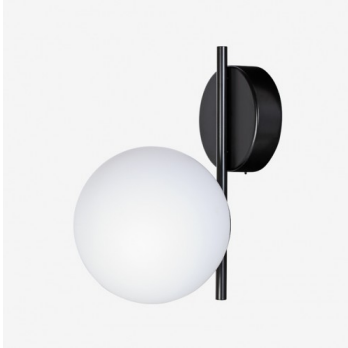

ALFA SR.11.200.X

Type: luminaire mural

Abat-jour: verre blanc, soufflé de manière artisanale, à trois couches, satin opale mat

Luminaire: acier laqué RAL 9003 (.60) ou RAL 9005 (.61)