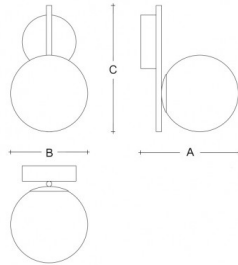

ALFA SR.11.200.X

Type: wall lamp

Lampshade: white, hand-blown, three-layered glass, satin opal matt

Light body: painted steel plate RAL 9003 (.60) or RAL 9005 (.61)