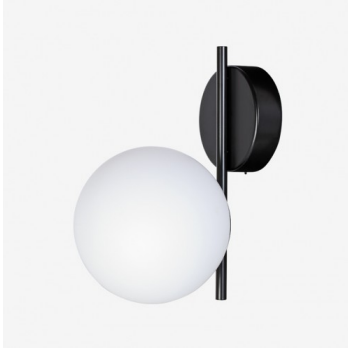

ALFA SR.11.200.X

Type: wall lamp

Lampshade: white, hand-blown, three-layered glass, satin opal matt

Light body: painted steel plate RAL 9003 (.60) or RAL 9005 (.61)